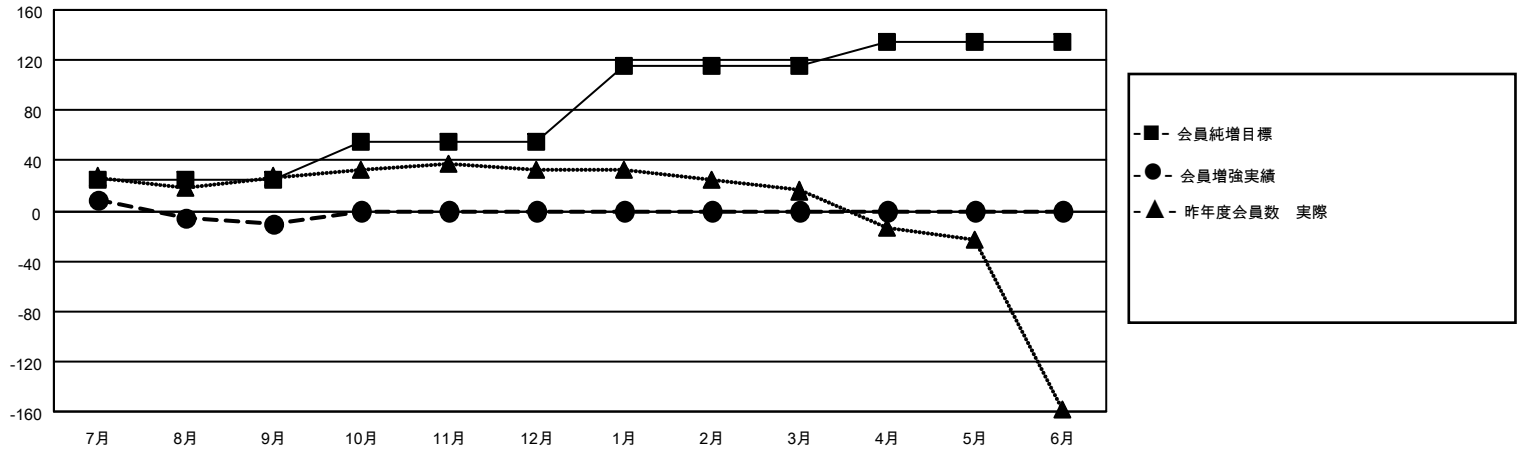

MONTHLY MEMBERSHIP PROGRESS REPORT

地域 JAPAN

District 337 C

Results as of: 9/30/2021

クラブ			
結果：2021-2022			
四半期	新クラブ目標	新クラブ	解散クラブ
7月/8月/9月	0	0	0
10月/11月/12月	0	0	0
1月/2月/3月	1	0	0
4月/5月/6月	0	0	0

名			
結果：2021-2022			
四半期	会員純増目標	会員増強実績	退会者(転籍を含む)実際
7月/8月/9月	25	38	47
10月/11月/12月	30	0	0
1月/2月/3月	60	0	0
4月/5月/6月	20	0	0

新クラブ目標及び実績累計

会員目標及び実績累計

解散クラブ: 0	22 CLUBS OF 73 一名以上の新会 員を登録	<u>男女別</u>	
退会者		男性	2,239 (69.49%)
物故会員 3	会員累計データを見るには、ここをクリック	女性	983 (30.51%)
クラブ解散 0		NON BINARY	0 (0.00%)
その他 44		PREFER NOT TO ANSWER	0 (0.00%)
合計 47		世帯主/家族会員合計	1,642
		国際会費半額の家族会員	968